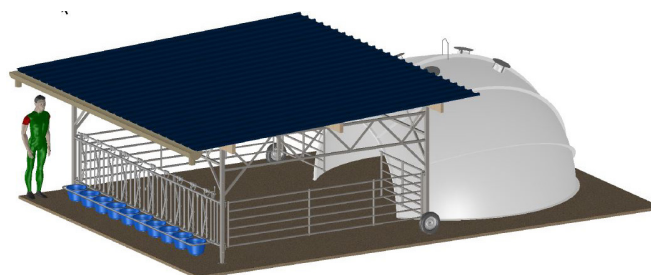

CHAUD EN HIVER
FRAIS EN ÉTÉ !

EXISTE EN VERSION 14M² (10 À 12 VEAUX)
ET 6M² (5 VEAUX)

IGLOO À VEAUX

L'hébergement optimal par tous les temps !

Que les conditions météorologiques soient bonnes ou non, l'igloo permet d'offrir aux veaux un **hébergement optimal** !

OPTION ENCLOS MOBILE

- Structure en acier galvanisé sur roues pour un déplacement facilité
- Cornadis et portes-sceaux inclus
- Avec ou sans toiture tôle
- 2 modèles : - 5 veaux : 2,5 m x 4 m
- 10 veaux : 5 m x 4 m

PRODUCTION CONCERNÉE

Bovins

IGLOO À VEAUX

CARACTÉRISTIQUES TECHNIQUES

SURFACES & DIMENSIONS

Igloo 10 à 12 veaux

- Longueur : 4.53 m
- Largeur : 4 m
- Hauteur : 2.26 m
- Largeur ouverture : 2.80 m
- Hauteur ouverture : 1.4 m
- Surface au sol : 14 m²

Igloo 5 veaux

- Longueur : 3.13 m
- Largeur : 2.5 m
- Hauteur : 1.56 m
- Largeur ouverture : 2.30 m
- Hauteur ouverture : 1.15 m
- Surface au sol : 6 m²

Photos non contractuelles et données susceptibles de modification.